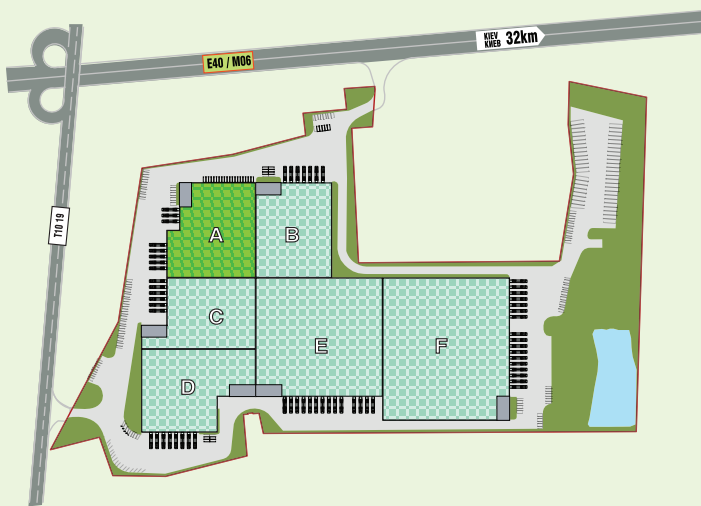

БЛОК

A

UNIT

Комодор

Логистический Парк
Logistics Park

Komodor

Schedule of Areas Unit	Warehouse m ²	Office m ²	Mezzanine m ²	Total m ²
A	7 342	608	916	8 866
Список площадей Блок	Складские помещения м ²	Офисные помещения м ²	Помещения на мезонине м ²	Общая площадь м ²