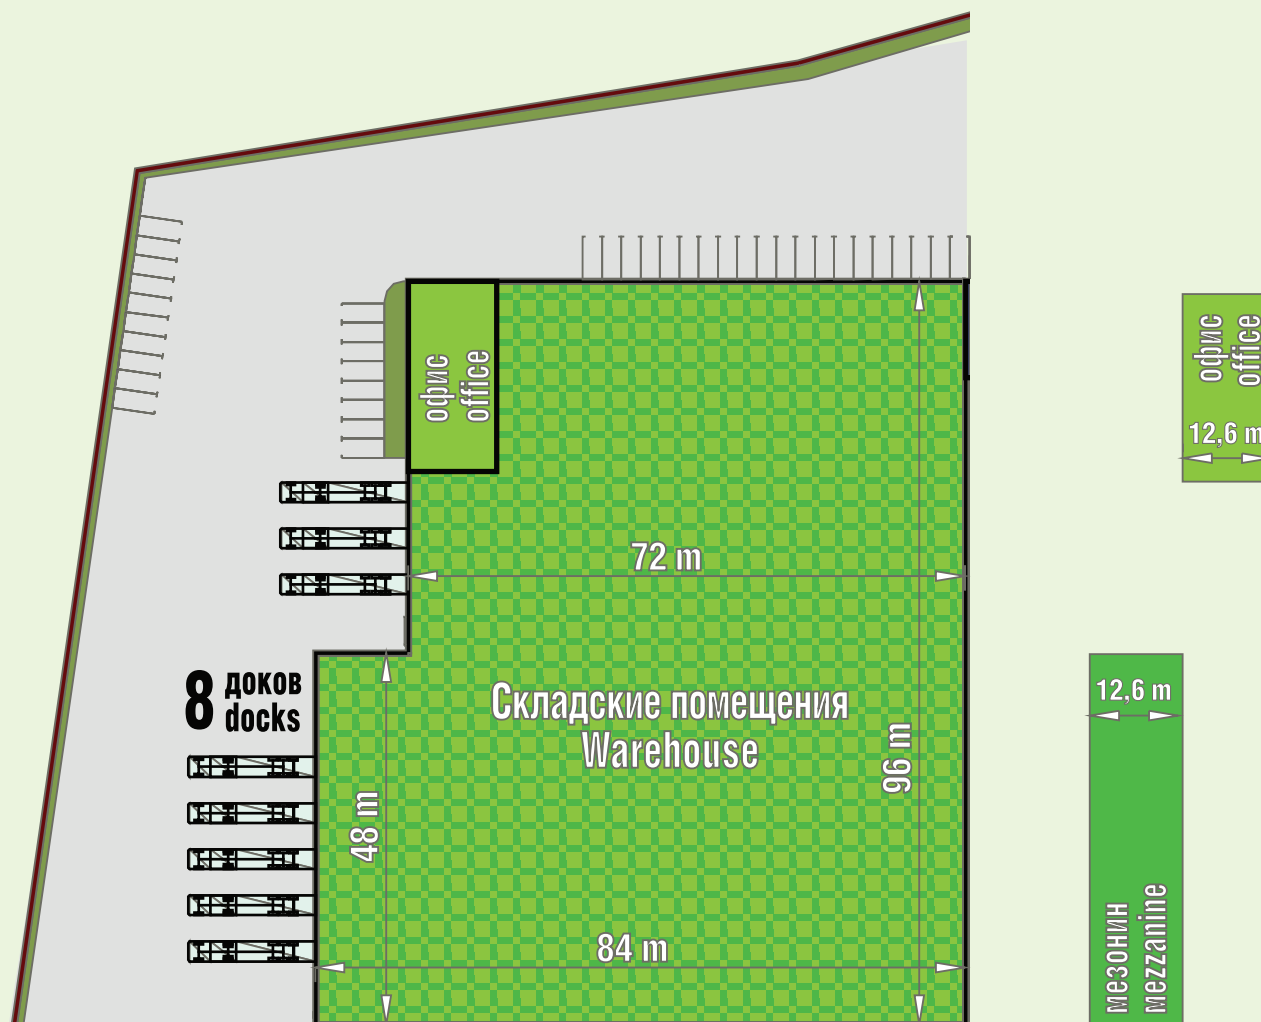

БЛОК

A

UNIT

Комодор

Логистический Парк
Logistics Park

Komodor

Schedule of Areas Unit	Warehouse m ²	Office m ²	Mezzanine m ²	Total m ²
A	7 342	608	916	8 866
Список площадей Блок	Складские помещения м ²	Офисные помещения м ²	Помещения на мезонине м ²	Общая площадь м ²