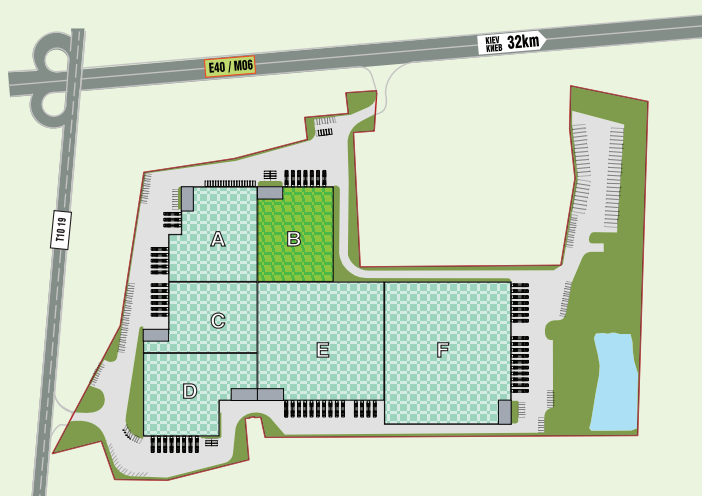

БЛОК

B

UNIT

# Комодор Логистический Парк Komodor Logistics Park

Schedule of Areas Unit	Warehouse m <sup>2</sup>	Office m <sup>2</sup>	Mezzanine m <sup>2</sup>	Total m <sup>2</sup>
<b>B</b>	<b>6 779</b>	<b>608</b>	<b>605</b>	<b>7 992</b>
Список площадей Блок	Складские помещения м <sup>2</sup>	Офисные помещения м <sup>2</sup>	Помещения на мезонине м <sup>2</sup>	Общая площадь м <sup>2</sup>

офис office	12,6 m	мезонин mezzanine
----------------	--------	----------------------

ПРИМЕЧАНИЕ: данные могут уточняться

NOTE: Specifications are approximate