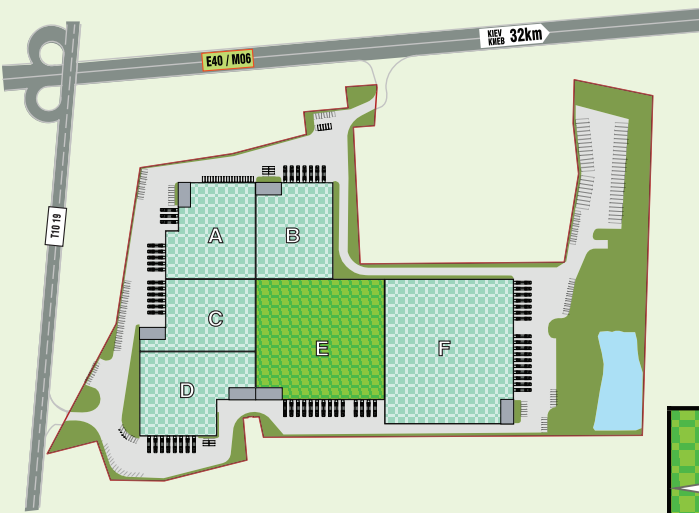

БЛОК

E

UNIT

Комодор Логистический Парк Komodor Logistics Park

Schedule of Areas Unit	Warehouse m ²	Office m ²	Mezzanine m ²	Total m ²
E	14 136	608	1 209	15 952
Список площадей Блок	Складские помещения м ²	Офисные помещения м ²	Помещения на мезонине м ²	Общая площадь м ²